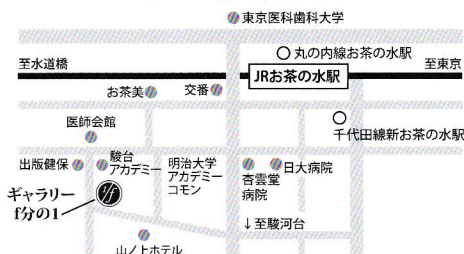

① ギャラリー f 分の 1

〒101-0062 東京都千代田区神田駿河台1-5-6 コー駿河台
TEL&FAX (03) 3293-8756 お茶の水駅から徒歩5分
<http://www.galleryf-1.net/>