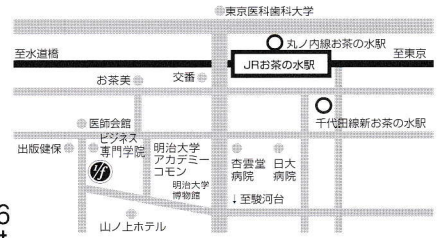

料金別納
郵便

1/f

山本景子展
-colors-

山本景子展
-colors-

2016年2月17日(水) - 2月27日(土)

11:00 - 18:30 (初日は13:00より/最終日は17:00まで)

※22日(月)休廊

ギャラリーf分の1

〒101-0062
東京都千代田区
神田駿河台1-5-6
コト-駿河台

TEL.03-3293-8756
www.galleryf-1.net

◎JRお茶の水駅 お茶の水橋口改札から徒歩5分