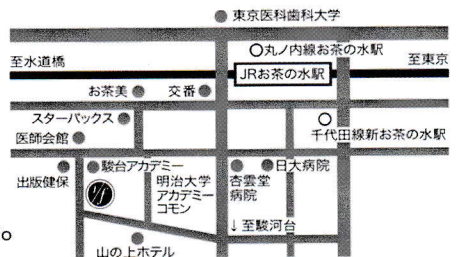

井上り工展 ~風に向かって~

2016.6.8~6.18 gallery1/f

POST CARD

井上り工展 ~風に向かって~

2016.6.8.(水)~6.18(土) 13(月)休廊

11:00am~6:30pm

(初日1:00pmから/日曜・最終日は5:00pmまで)

♪12(日) 1:30~TRIPPAちよこっとライブあります♪

Pagiru-studio blog <http://pagiru.jugem.jp>

Facebookpage <https://www.facebook.com/pagirustudio>

ギャラリー1分の1 TEL.03-3293-8756 〒101-0062 東京都千代田区神田駿河台1-5-6 コトー駿河台B1
<http://www.galleryf-1.net> ©JRお茶の水駅 お茶の水橋口・丸ノ内線・千代田線新お茶の水駅から徒歩約5分